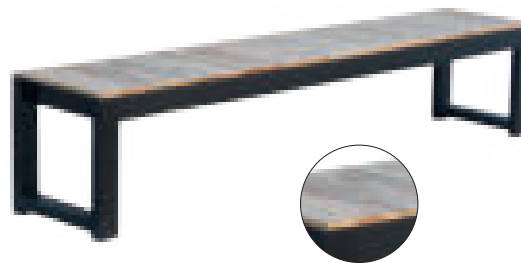

Name **BORA BENCH**
Material Aluminium powder coated + teak top
Art n° 000 146: 195 x 40 x 45 cm
Alu white 000 148: 235 x 40 x 45 cm
001 125: 274 x 40 x 45 cm

Art n° 000 147: 195 x 40 x 45 cm
Alu black 000 149: 235 x 40 x 45 cm
001 555: 274 x 40 x 45 cm