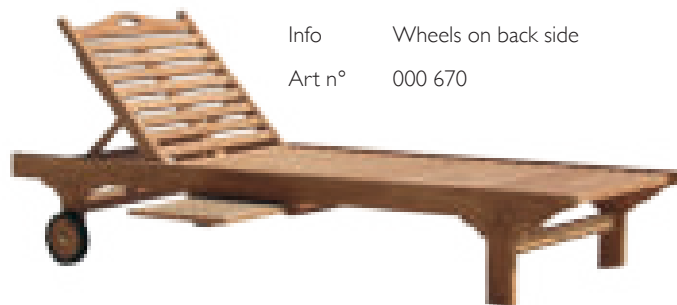

Name **CLASSIC LOUNGER**

Size 200 x 65 x 33 cm

Material Teak

Info Wheels on back side

Art n° 000 670