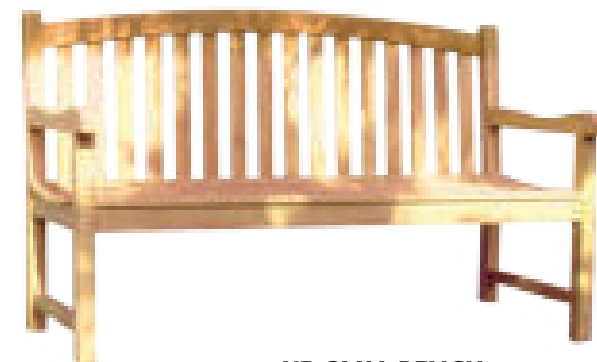

Name **SAN DIEGO BENCH**

Material Teak

Size 150 cm

Art n° 000 451

*Natural  
warm teak*

Name **UP OVAL BENCH**

Material Teak

Art n° 000 460:  
120 cm Teak