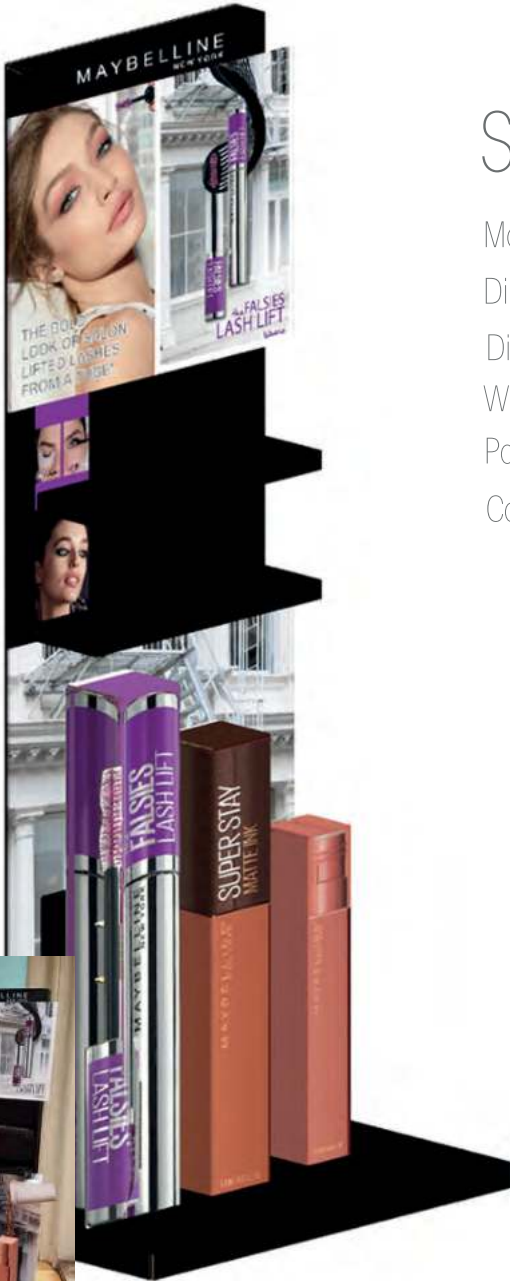

Code No:

Client: L'Oréal

Brand: L'Oréal

Date: 2021

250
FDS

Specifications

Material: Cardboard EB flute laminated with coated paper

Display type: Floor display

Dimensions: L (67 cm) W (45 cm) H (157 cm)

Weight: 4 kg

Packaging Unit Dimensions: L (70 cm) W (50 cm) H (160 cm)

Capacity: 2 kg per shelf

المواصفات

الخامة : كرتون مضلع EB FLUTE مغطي بورق دوبلكس

نوع الاستاند : أستاند عرض أرضي

الأبعاد : طول ٦٧ سم x عرض ٤٥ سم x ارتفاع ١٥٧ سم

الوزن : ٤ كيلو جرام

ابعاد علبة التعبئة : طول ٧٠ سم x عرض ٥٠ سم x ارتفاع ١٦٠ سم

الرف يتحمل حتي وزن ٢ كيلو للرف الواحد

©2022 Cartobox. All Copyrights Reserved .

Real Photo

www.cartobox.net