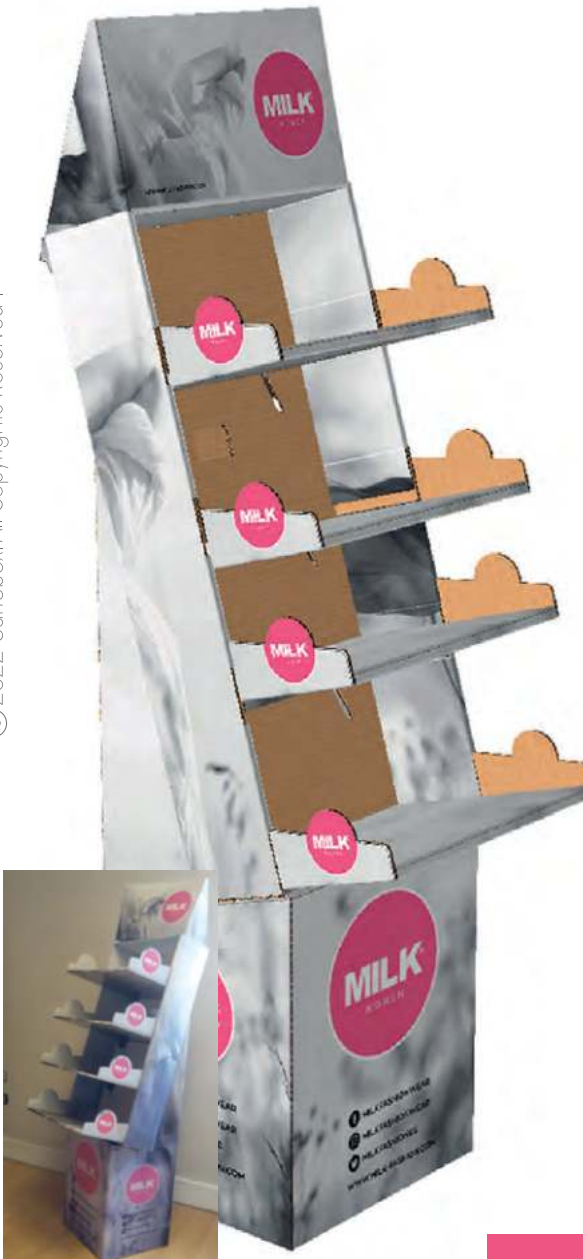

## Specifications

Material: Cardboard EB flute laminated with coated paper

Display type: Floor display

Dimensions: L (45 cm) W (30 cm) H (138 cm)

Weight: 4 kg

Capacity: 2 kg per shelf

## المواصفات

الخامة : كرتون مضلع EB FLUTE مغطي بورق دوبلكس

نوع الاستاند : أستاند عرض أرضي

الأبعاد : طول ٤٥ سم x عرض ٣٠ سم x ارتفاع ١٣٨ سم

الوزن : ٤ كيلو جرام

الرف يتحمل حتي وزن ٢ كيلو للرف الواحد

©2022 Cartobox. All Copyrights Reserved .

Real Photo

[www.cartobox.net](http://www.cartobox.net)

Code No:

Client: Ferrero  
Brand:kinder  
Date: 2022

550  
CDS

## Specifications

Material: Cardboard E flute laminated with coated paper

Display type: counter display

Dimensions: L (22 cm) W (32 cm) H (57 cm)

Weight: 2 kg

Packaging Unit Dimensions: L (25 cm) W (34 cm) H (60 cm)