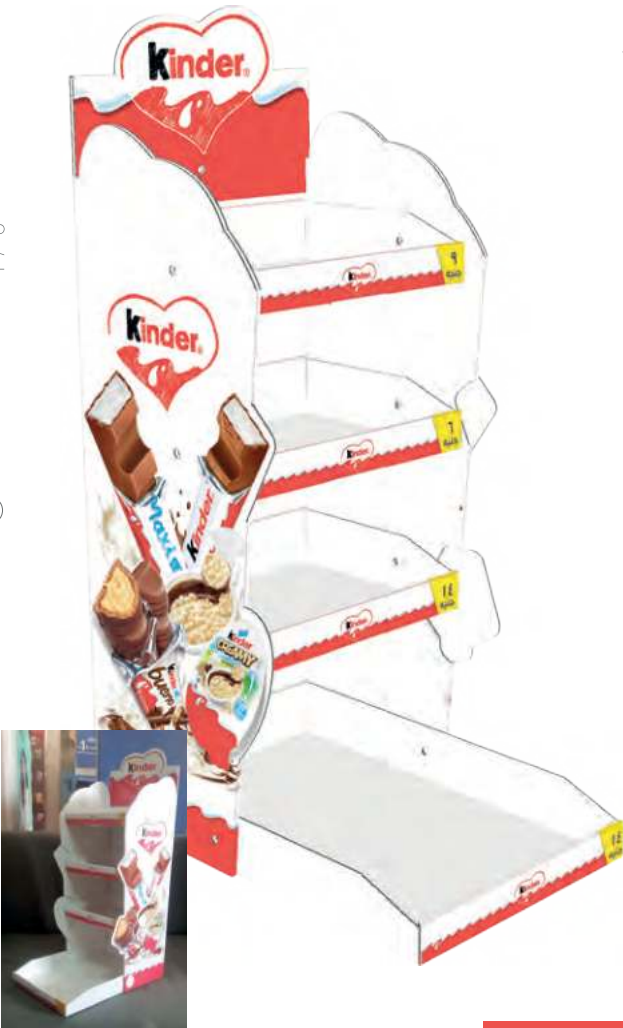

الرف يتحمل حتي وزن ٢ كيلو للرف الواحد

ابعاد البالته ل عدد ٣٠ استاند : طول ٧٠ سم x عرض ١٢٥ سم x ارتفاع ١٨٠ سم

وزن البالته : ٧٠ كيلو جرام

كونتينر ٢٠ قدم : ٣٦٠ استاند كونتينر ٤٠ قدم : ٨١٠ استاند

©2022 Cartobox. All Copyrights Reserved .

Real Photo

[www.cartobox.net](http://www.cartobox.net)

Code No:

Client: Ferrero

Brand: ferrero & raffaello

Date: 2022

560

CDS